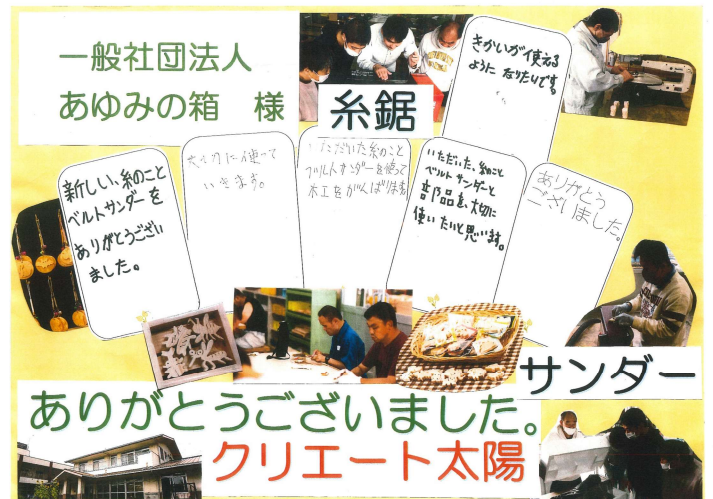

【富岳の園様】 寄贈品 タープテント (4基)

【練馬福祉園様】 寄贈品 空気清浄機 (2台)

- 適用畳数の目安
- 25畳まで**
- 清浄スピード
- 11分/8畳**
- 加湿機能
- 花粉モード

💖 施設の方々からのお礼の一部 💖

2024年度 あゆみの箱 寄付金・クリスマスプレゼント寄贈施設

寄贈施設一覧

各施設の方々が希望される物品を寄贈させていただきました。

県	所在地	法人名（敬称略）	施設名	寄贈品
愛知県	岡崎市	岡崎市福祉事業団	のぞみの家	ホームプロジェクター
	豊田市	昭徳会	小原寮	セグウェイドリフトローラースケート（3台）
	西尾市	西尾市	西尾市立白ばら園	収納棚・各種絵本（10冊）
	豊明市	豊明福祉会	あびっと	車椅子・炊飯器
	豊川市	アパティア福祉会	シンシア豊川	各種フード調理機・高圧洗浄機・草刈り機
	名古屋市	日本福祉協議機構	春風	衣類乾燥機・ヘアドライヤー（2台）
		ひまわり福祉会	杜の家	サイドスタックテーブル
岐阜県	岐阜市	岐阜市社会福祉事業団	アートフィールド	折りたたみ足場高所作業台
三重県	四日市市	永甲会	エビノ園	プロジェクター・プロジェクタースクリーン
静岡県	浜松市	浜松市社会福祉事業団	ふれんず	フルハイビジョンテレビ・モバイルプロジェクター
	掛川市	ねむの木福祉会	ねむの木学園 星に祈る	各種運動器具・DVD一体型プロジェクター
	静岡市	静岡市厚生事業協会	わらしな学園	パーソナルカラオケ（2台）
	焼津市	焼津福祉会	虹の家	軽量作業台（2台）・各種イベントツール
	富士宮市	富士厚生会	小泉	高圧洗浄機・iPad & iPadカバー
	三島市	見晴学園	みはらしの丘	パーソナルカラオケ・コードレス掃除機
	東京都	羽村市	そよかぜ	ひばり園
埼玉県	東松山市	青い鳥福祉会	あかつき園	車椅子（3台）